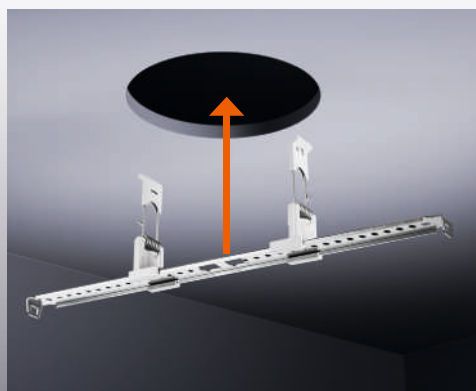

Dobre as molas e encaixe-as no recorte.