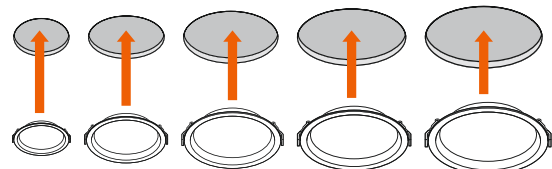

CINCO TAMANHOS – UMA SOLUÇÃO

A DOWNLIGHT SLIM ALU GEN 2 está disponível em cinco tamanhos de recorte (100, 150, 175, 200 e 280 mm) e adapta-se a uma ampla gama de recortes de teto existentes. A sua moldura de montagem opcional torna-a uma solução flexível para diferentes requisitos.