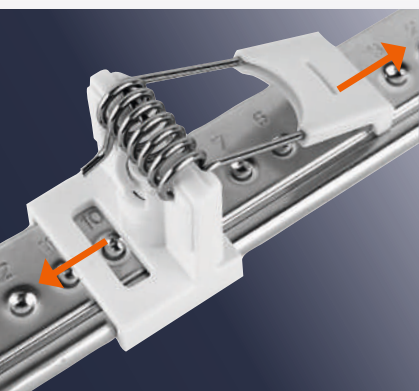

MONTAGEM SEMI-EMBTIDA COM MOLAS AJUSTÁVEIS

Molas ajustáveis para se adaptarem ao recorte do teto.

Dobre as molas e encaixe-as no recorte.

Prenda a luminária usando o cabo de segurança, conecte-a à fonte de alimentação e encaixe-a na calha.