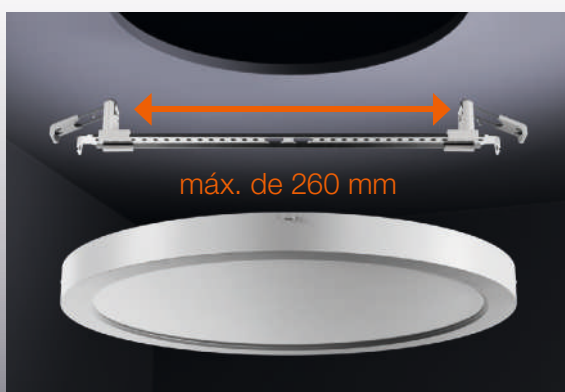

- 1 INSTALAÇÃO RÁPIDA:**
Cablagem loop-in/loop-out sem ferramentas para montagem semi-embutida
- 2 CABO DE SEGURANÇA:**
Previne a deslocação
- 3 AJUSTÁVEL:**
Molas de montagem para tamanhos de recorte Ø 65 – 260 mm
- 4 INTERRUPTOR MULTI COLOUR:**
CCT ajustável como opção
- 5 INTERRUPTOR MULTI LUMEN:**
Níveis de fluxo luminoso selecionáveis
- 6 VERSÕES COM SENSOR** disponíveis

SEMPRE A COMBINAÇÃO PERFEITA

As molduras magnéticas em preto ou níquel escovado podem ser facilmente fixadas à luminária.

VEJA POR SI MESMO!

Basta fazer scan deste QR code e assistir ao vídeo:

DOWNLIGHT UNIVERSAL - O ajuste perfeito

MONTAGEM FLEXÍVEL PARA PROJETOS DE RENOVAÇÃO

INSTALAÇÃO SEMI-EMBU TIDA
Molas ajustáveis adaptam-se a recortes de teto: 65–185 mm (Ø 200 mm) e 65–260 mm (Ø 300 mm).

INSTALAÇÃO DE SUPERFÍCIE
Para tetos sem recortes: remova as molas e monte a calha diretamente. Apenas para versões On/Off e com sensor.