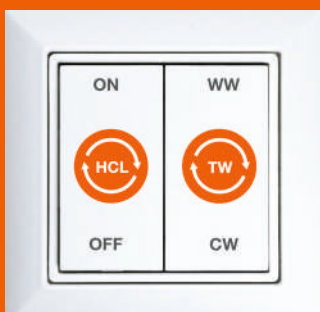

DUAS OPÇÕES: COM GESTÃO DE ILUMINAÇÃO VIVARES

ILUMINAÇÃO CENTRADA NO SER HUMANO – A LUZ PARA UM MAIOR BEM-ESTAR

A unidade de controlo BIOLUX HCL CONTROL UNIT S ZB gere a simulação de um ciclo natural de luz do dia com base na tecnologia Zigbee 3.0, promovendo efeitos biológicos positivos.

LEDVANCE BIOLUX
Iluminação Centrada no
Ser Humano Sistema Zigbee