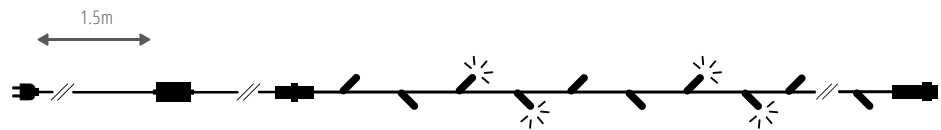

Interior

230V

Control

SÉRIE MINI LÂMPADAS EXTERIOR

COR LUZ	COR FIO	COMP.	Nº LEDs
Colorido	Preto	8m	100
Colorido	Preto	14.5m	180
Branco	Preto	19m	240

SÉRIE CORTINA CONETÁVEL

Conexão máxima: 16 séries

COR LUZ	COR FIO	COMP.	Nº LEDs
Branco	Branco	3*0.6m	120

CORTINA LED EXTERIOR

COR LUZ	COR FIO	COMP.	Nº LEDs
Branco	Branco	2*1m	100
Branco	Branco	4*1m	200

SÉRIE MANGUEIRA DE NATAL

COR LUZ	COR FIO	COMP.
Colorido	Transparente	6m
Branco	Transparente	6m
Colorido	Transparente	8m
Colorido	Transparente	10m