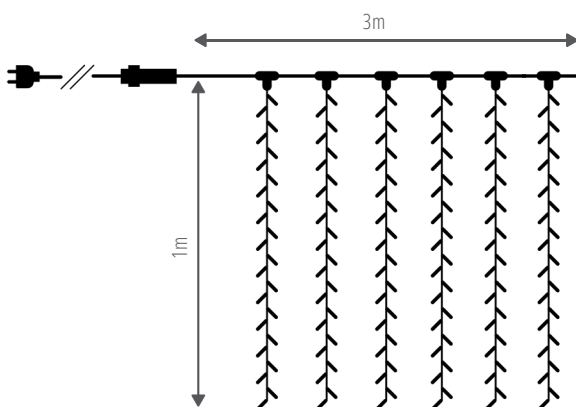

Pilhas não incluídas

DIORAMA DE MADEIRA C/LED

COR	MODO	MEDIDAS
Multicolor	Fixo	24,5*37,5cm
Multicolor	Fixo	29*45cm

Pilhas não incluídas

ÁRVORE DE NATAL

COR	MODO	MEDIDAS
Multicolor	Fixo	45cm

LÂMPADA LED DECORAÇÃO JANELA

COR LUZ	ESTILO	MEDIDAS
Br. Quente	Pai Natal	18*11cm

Pilhas não incluídas

CORTINA FOLHAS

COR LUZ	COR FIO	COMP.	Nº LEDs
Colorido	Transparente	3*1m	200

SÉRIE MINI LÂMPADAS INTERIOR

COR LUZ	COR FIO	COMP.	Nº LEDs
Colorido	Verde	12.5m	140
Branco	Verde	8m	180
Colorido	Verde	16m	180
Branco	Verde	10.5m	240
Colorido	Verde	21m	240
Colorido	Verde	24m	300

Interior

230V

Control

SÉRIE MINI LÂMPADAS EXTERIOR

COR LUZ	COR FIO	COMP.	Nº LEDs
Colorido	Preto	8m	100
Colorido	Preto	14.5m	180
Branco	Preto	19m	240

SÉRIE CORTINA CONETÁVEL

Conexão máxima: 16 séries

COR LUZ	COR FIO	COMP.	Nº LEDs
Branco	Branco	3*0.6m	120