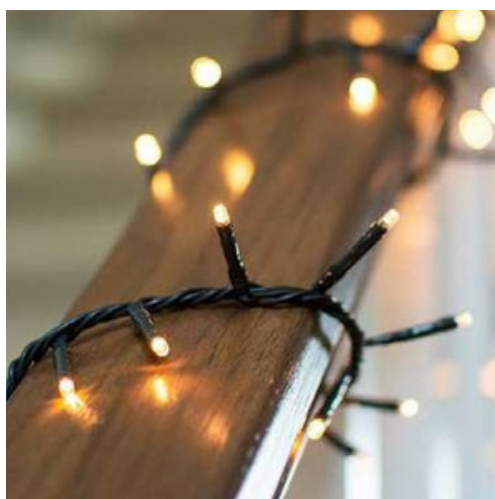

COR LUZ	COR FIO	COMP.	Nº LEDs
Colorido	Verde	12.5m	140
Branco	Verde	8m	180
Colorido	Verde	16m	180
Branco	Verde	10.5m	240
Colorido	Verde	21m	240
Colorido	Verde	24m	300

Interior

230V

Control