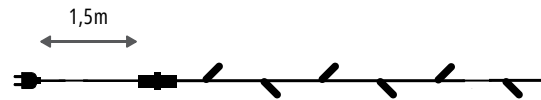

Interior

230V

Control

SÉRIE MINI LÂMPADAS EXTERIOR

COR LUZ	COR FIO	COMP.	Nº LEDs
Colorido	Preto	8m	100
Colorido	Preto	14.5m	180
Branco	Preto	19m	240

SÉRIE CORTINA CONETÁVEL

Conexão máxima: 16 séries

COR LUZ	COR FIO	COMP.	Nº LEDs
Branco	Branco	3*0.6m	120

CORTINA LED EXTERIOR

COR LUZ	COR FIO	COMP.	Nº LEDs
Branco	Branco	2*1m	100
Branco	Branco	4*1m	200

SÉRIE MANGUEIRA DE NATAL

COR LUZ	COR FIO	COMP.
Colorido	Transparente	6m
Branco	Transparente	6m
Colorido	Transparente	8m
Colorido	Transparente	10m