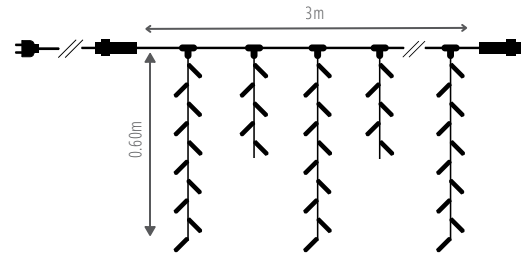

COR LUZ	ESTILO	MEDIDAS
Br. Quente	Pai Natal	18*11cm

Pilhas não incluídas

CORTINA FOLHAS

COR LUZ	COR FIO	COMP.	Nº LEDs
Colorido	Transparente	3*1m	200

SÉRIE MINI LÂMPADAS INTERIOR

COR LUZ	COR FIO	COMP.	Nº LEDs
Colorido	Verde	12.5m	140
Branco	Verde	8m	180
Colorido	Verde	16m	180
Branco	Verde	10.5m	240
Colorido	Verde	21m	240
Colorido	Verde	24m	300

Interior

230V

Control

SÉRIE MINI LÂMPADAS EXTERIOR

COR LUZ	COR FIO	COMP.	Nº LEDs
Colorido	Preto	8m	100
Colorido	Preto	14.5m	180
Branco	Preto	19m	240

SÉRIE CORTINA CONETÁVEL

Conexão máxima: 16 séries

COR LUZ	COR FIO	COMP.	Nº LEDs
Branco	Branco	3*0.6m	120

CORTINA LED EXTERIOR

COR LUZ	COR FIO	COMP.	Nº LEDs
Branco	Branco	2*1m	100
Branco	Branco	4*1m	200

SÉRIE MANGUEIRA DE NATAL

COR LUZ	COR FIO	COMP.
Colorido	Transparente	6m
Branco	Transparente	6m
Colorido	Transparente	8m
Colorido	Transparente	10m