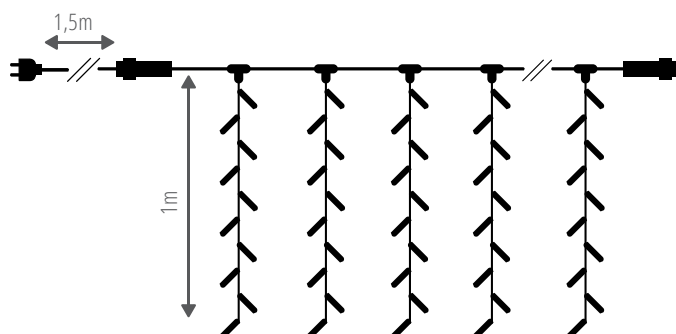

Interior

230V

Control

SÉRIE MINI LÂMPADAS EXTERIOR

COR LUZ	COR FIO	COMP.	Nº LEDs
Colorido	Preto	8m	100
Colorido	Preto	14.5m	180
Branco	Preto	19m	240

SÉRIE CORTINA CONETÁVEL

Conexão máxima: 16 séries

COR LUZ	COR FIO	COMP.	Nº LEDs
Branco	Branco	3*0.6m	120

CORTINA LED EXTERIOR

COR LUZ	COR FIO	COMP.	Nº LEDs
Branco	Branco	2*1m	100
Branco	Branco	4*1m	200

SÉRIE MANGUEIRA DE NATAL

COR LUZ	COR FIO	COMP.
Colorido	Transparente	6m
Branco	Transparente	6m
Colorido	Transparente	8m
Colorido	Transparente	10m