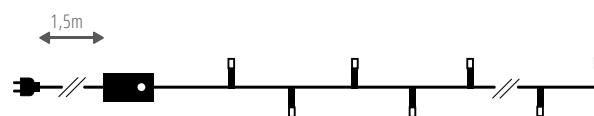

COR LUZ	ESTILO	MEDIDAS
Br. Quente	Pai Natal	18*11cm

Pilhas não incluídas

CORTINA FOLHAS

COR LUZ	COR FIO	COMP.	Nº LEDs
Colorido	Transparente	3*1m	200

SÉRIE MINI LÂMPADAS INTERIOR

COR LUZ	COR FIO	COMP.	Nº LEDs
Colorido	Verde	12.5m	140
Branco	Verde	8m	180
Colorido	Verde	16m	180
Branco	Verde	10.5m	240
Colorido	Verde	21m	240
Colorido	Verde	24m	300

Interior

230V

Control

SÉRIE MINI LÂMPADAS EXTERIOR

COR LUZ	COR FIO	COMP.	Nº LEDs
Colorido	Preto	8m	100
Colorido	Preto	14.5m	180
Branco	Preto	19m	240

SÉRIE CORTINA CONETÁVEL

Conexão máxima: 16 séries

COR LUZ	COR FIO	COMP.	Nº LEDs
Branco	Branco	3*0.6m	120