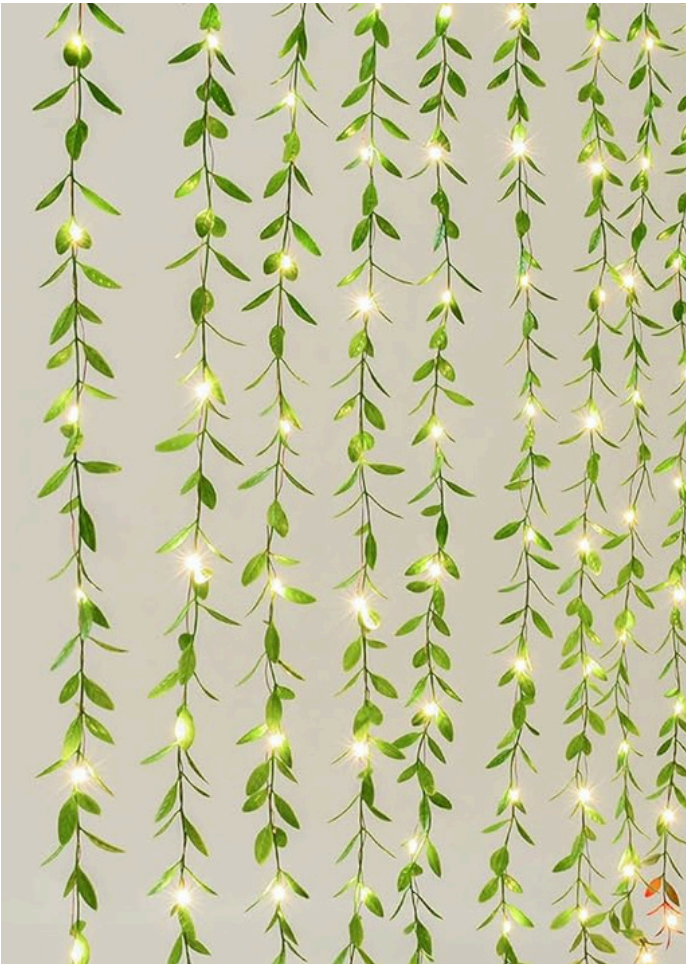

ENFEITES P/ ÁRVORE DE NATAL

COR	MODO	ESTILO
Multicolor	Fixo	Anjo
Multicolor	Fixo	Vime
Multicolor	Fixo	Bola Média/ Grande

PAI NATAL DE TECIDO C/ PÉ NO AR

COR	MODO	MEDIDAS
Multicolor	Fixo	37cm
Multicolor	Fixo	47cm

Pilhas não incluídas

DIORAMA DE MADEIRA C/LED

COR	MODO	MEDIDAS
Multicolor	Fixo	24,5*37,5cm
Multicolor	Fixo	29*45cm

Pilhas não incluídas

ÁRVORE DE NATAL

COR	MODO	MEDIDAS
Multicolor	Fixo	45cm

LÂMPADA LED DECORAÇÃO JANELA

COR LUZ	ESTILO	MEDIDAS
Br. Quente	Pai Natal	18*11cm

Pilhas não incluídas

CORTINA FOLHAS

COR LUZ	COR FIO	COMP.	Nº LEDs
Colorido	Transparente	3*1m	200

SÉRIE MINI LÂMPADAS INTERIOR

COR LUZ	COR FIO	COMP.	Nº LEDs
Colorido	Verde	12.5m	140
Branco	Verde	8m	180
Colorido	Verde	16m	180
Branco	Verde	10.5m	240
Colorido	Verde	21m	240
Colorido	Verde	24m	300

CORTINA LED EXTERIOR

COR LUZ	COR FIO	COMP.	Nº LEDs
Branco	Branco	2*1m	100
Branco	Branco	4*1m	200

SÉRIE MANGUEIRA DE NATAL

COR LUZ	COR FIO	COMP.
Colorido	Transparente	6m
Branco	Transparente	6m
Colorido	Transparente	8m
Colorido	Transparente	10m